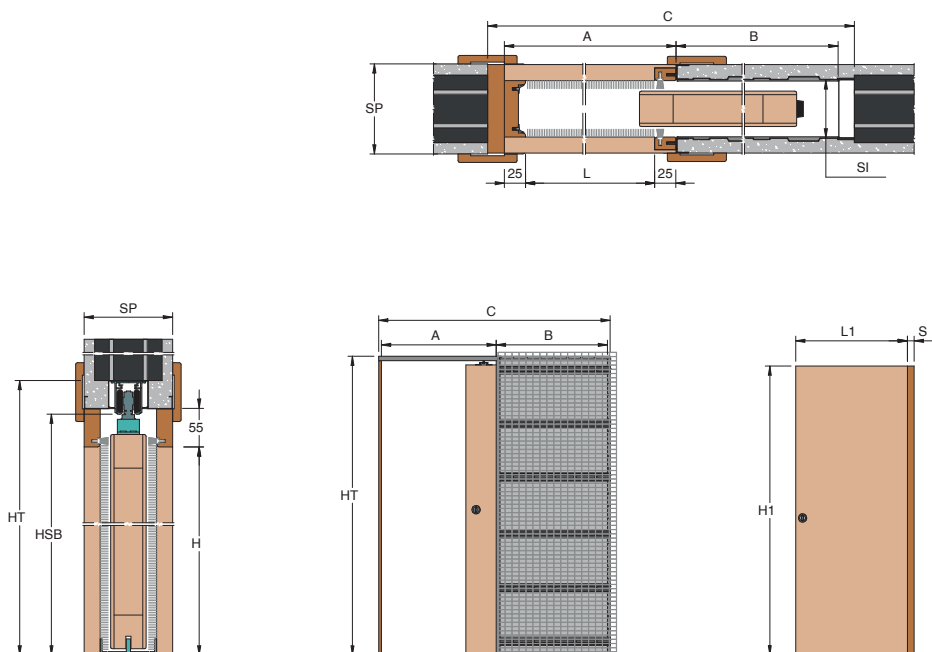

## Evolution Jednokrídlové dvere Murovaná stena

**Controtelaio**  
System  
Puzdro  
Armazón

**Anta doppia Intonaco**  
Double door Plastered wall  
Jednokr. dvere / Murovaná stena  
Hoja doble Revoque

**Dimensioni controtelaio**  
System dimensions  
Rozmery puzdra  
Medidas armazón

<b>L</b>	<b>900 mm</b>	<b>H</b>	<b>1970 mm</b>
<b>C</b>	1940 mm	<b>HT</b>	2060 mm
<b>A</b>	970 mm	<b>HSB</b>	2020 mm
<b>B</b>	920 mm		

**Dimensioni porta**  
Door size  
Rozmer dverí  
Medidas puerta

<b>L1</b>	950 mm	<b>H1</b>	1985 mm
-----------	--------	-----------	---------

**Pareti disponibili**  
Available finished wall sizes  
Hrúbka dokončenej steny  
Espesores tabiques disponibles

<b>SP</b>	<b>90 mm</b>	<b>SI</b>	54 mm	<b>S</b>	40 mm
<b>SP</b>	<b>107 mm</b>	<b>SI</b>	69 mm	<b>S</b>	42 mm
<b>SP</b>	<b>125 mm</b>	<b>SI</b>	84 mm	<b>S</b>	64 mm
<b>SP</b>	<b>145 mm</b>	<b>SI</b>	109 mm	<b>S</b>	70 mm