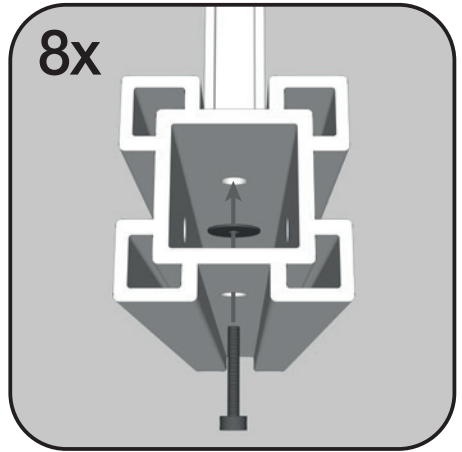

- Szybka i łatwa instalacja.
- Bezobsługowa konstrukcja, bez konieczności malowania i impregnacji.
- Długa żywotność, materiał WPC jest bardzo trwały z żywotnością do 20 lat.

- 210 x 143 cm
- 210 x 106 cm
- 183 x 183 cm
- 183 x 143 cm
- 183 x 68 cm
- 143 x 68 cm
- 106 x 106 cm

- 27 cm
- 54 cm
- 57 cm

Crop

1

2

3

4

5

6