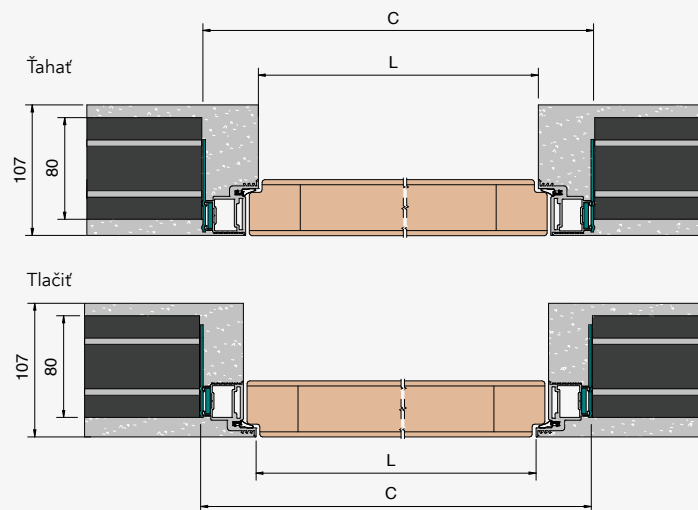

### Dvere

H = 1970/2100 mm  
Zámok je umiestnený  
presne v strede panelu  
(985/1050 mm)

Zárubňa obsahuje sú dva  
nastaviteľné neviditeľné  
chrómové pánty.

## SDK STENA

ROZMER PRIECHODU L x H
600 x 1970
700 x 1970
800 x 1970
900 x 1970

ROZMER DVERÍ L1 x H1
613 x 2094
713 x 2094
813 x 2094
913 x 2094

ROZMERY C x HT
690 x 2030/2130
790 x 2030/2130
890 x 2030/2130
990 x 2030/2130

UHOL OTVORENIA  
(uvedte pri objednávke)

MOŽNÉ  
ROZMERY

**ŠÍRKA**  
L od 600 do 900 mm

**VÝŠKA**  
H 1970, 2100 mm

VÝPOČET STAVEBNÉHO  
OTVORU

**ŠÍRKA**  
L + 90 mm

**VÝŠKA**  
H + 30 mm