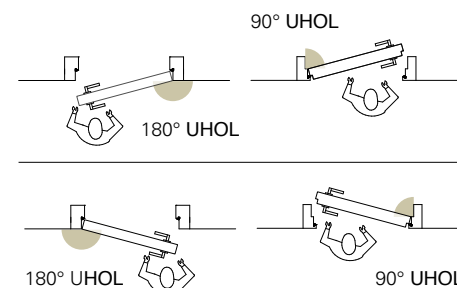

### Dvere

H = 1970/2100 mm  
Zámok je umiestnený  
presne v strede panelu  
(985/1050 mm)

Zárubňa obsahuje sú dva  
nastaviteľné neviditeľné  
chrómové pánty.

## MUROVANÁ STENA

## SDK STENA

ROZMER PRIECHODU L x H
600 x 1970
700 x 1970
800 x 1970
900 x 1970

ROZMER DVERÍ L1 x H1
613 x 2094
713 x 2094
813 x 2094
913 x 2094

ROZMERY C x HT
690 x 2030/2130
790 x 2030/2130
890 x 2030/2130
990 x 2030/2130

UHOL OTVORENIA  
(uvedte pri objednávke)

MOŽNÉ  
ROZMERY

**ŠÍRKA**  
L od 600 do 900 mm

**VÝŠKA**  
H 1970, 2100 mm

VÝPOČET STAVEBNÉHO  
OTVORU

**ŠÍRKA**  
L + 90 mm

**VÝŠKA**  
H + 30 mm