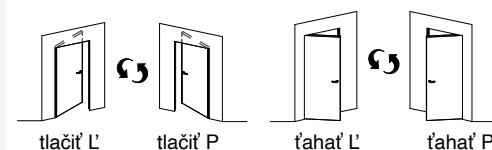

### Dvere

H = 1970/2100 mm  
Zámok je umiestnený  
presne v strede panelu  
(985/1050 mm)

Zárubňa obsahuje sú dva  
nastaviteľné neviditeľné  
chrómové pánty.

## MUROVANÁ STENA

## SDK STENA

ROZMER PRIECHODU L x H
600 x 1970
700 x 1970
800 x 1970
900 x 1970

ROZMER DVERÍ L1 x H1
613 x 2094
713 x 2094
813 x 2094
913 x 2094

ROZMERY C x HT
690 x 2030/2130
790 x 2030/2130
890 x 2030/2130
990 x 2030/2130

UHOL OTVORENIA  
(uvedte pri objednávke)

MOŽNÉ  
ROZMERY

**ŠÍRKA**  
L od 600 do 900 mm

**VÝŠKA**  
H 1970, 2100 mm

VÝPOČET STAVEBNÉHO  
OTVORU

**ŠÍRKA**  
L + 90 mm

**VÝŠKA**  
H + 30 mm