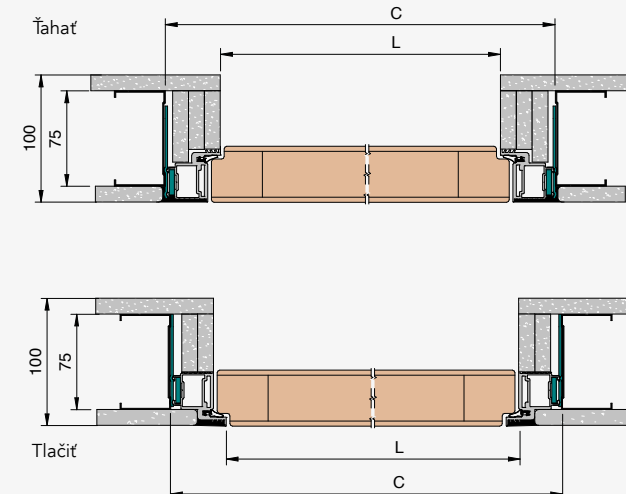

### Dvere

H = 1970/2100 mm  
Zámok je umiestnený  
presne v strede panelu  
(985/1050 mm)

Zárubňa obsahuje sú dva  
nastaviteľné neviditeľné  
chrómové pánty.

# XREVERX

REVERZIBILNÉ

TECHNICKÝ LIST

## SDK STENA

ROZMER PRIECHODU L x H
600 x 1970
700 x 1970
800 x 1970
900 x 1970

ROZMER DVERÍ L1 x H1
613 x 2094
713 x 2094
813 x 2094
913 x 2094

ROZMERY C x HT
690 x 2030/2130
790 x 2030/2130
890 x 2030/2130
990 x 2030/2130

UHOL OTVORENIA  
(uvedte pri objednávke)

MOŽNÉ  
ROZMERY

**ŠÍRKA**  
L od 600 do 900 mm

**VÝŠKA**  
H 1970, 2100 mm

VÝPOČET STAVEBNÉHO  
OTVORU

**ŠÍRKA**  
L + 90 mm

**VÝŠKA**  
H + 30 mm