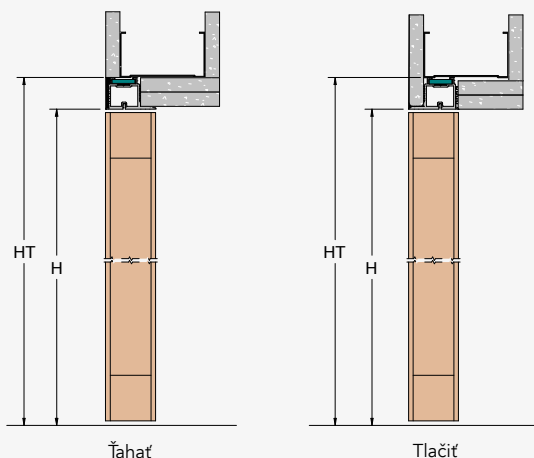

XREVERX

REVERZIBILNÉ

TECHNICKÝ LIST

MUROVANÁ STENA

SDK STENA

ROZMER PRIECHODU L x H
600 x 1970
700 x 1970
800 x 1970
900 x 1970

ROZMER DVERÍ L1 x H1
613 x 2094
713 x 2094
813 x 2094
913 x 2094

ROZMERY C x HT
690 x 2030/2130
790 x 2030/2130
890 x 2030/2130
990 x 2030/2130

UHOL OTVORENIA
(uvedte pri objednávke)

MOŽNÉ
ROZMERY

ŠÍRKA
L od 600 do 900 mm

VÝŠKA
H 1970, 2100 mm

VÝPOČET STAVEBNÉHO
OTVORU

ŠÍRKA
L + 90 mm

VÝŠKA
H + 30 mm