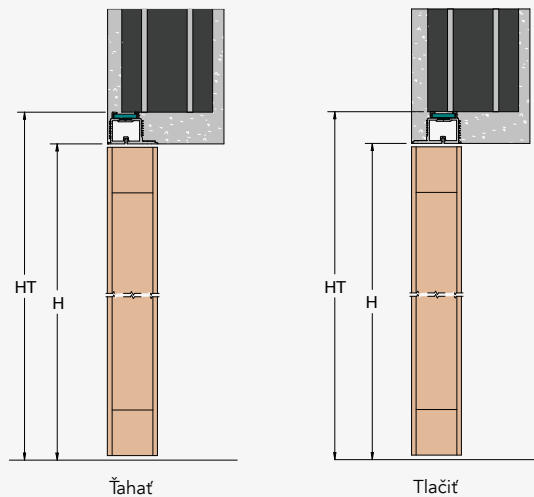

XREVERX

REVERZIBILNÉ

TECHNICKÝ LIST

MUROVANÁ STENA