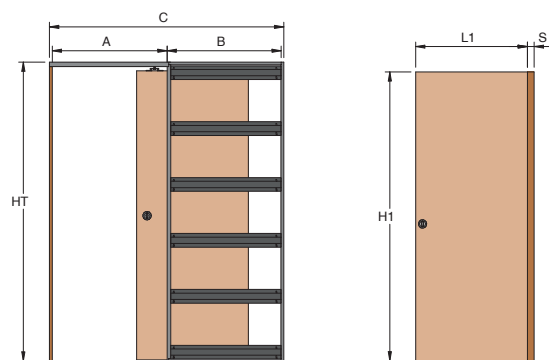

Evokit Jednokřídlové dveře Sadrokartón

Controtelaio

Pouzdro
Puzdro
Armazón

Anta singola Cartongesso

Jednokřídlové dveře Sádrokarton
Jednokř. dveře Sadrokartón
Hoja única Cartón yeso

Dimensioni controtelaio

System dimensions
Rozměry puzdra
Medidas armazón

L	600 mm	H	1975 mm
C	1330 mm	HT	2065 mm
A	670 mm	HSB	2020 mm
B	620 mm		

Dimensioni porta

Door size
Rozměr dverí
Medidas puerta

L1	650 mm	H1	1985 mm
----	--------	----	---------

Pareti disponibili

Available finished wall sizes
Hrúbka dokončenej steny
Espesores tabiques disponibles

SP	100 mm	SI	54 mm	S	40 mm
SP	125 mm	SI	79 mm	S	64 mm