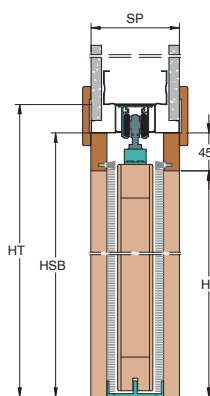

Evokit Jednokřídlové dveře Sadrokartón

Controtelaio

Pouzdro
Puzdro
Armazón

Anta singola Cartongesso

Jednokřídlové dveře Sádrokarton
Jednokř. dveře Sadrokartón
Hoja única Cartón yeso

Dimensioni controtelaio

System dimensions
Rozměry puzdra
Medidas armazón

L	600 mm	H	1975 mm
C	1330 mm	HT	2065 mm
A	670 mm	HSB	2020 mm
B	620 mm		

Dimensioni porta

Door size
Rozměr dverí
Medidas puerta

L1	650 mm	H1	1985 mm
----	--------	----	---------

Pareti disponibili

Available finished wall sizes
Hrúbka dokončenej steny
Espesores tabiques disponibles

SP	100 mm	SI	54 mm	S	40 mm
SP	125 mm	SI	79 mm	S	64 mm