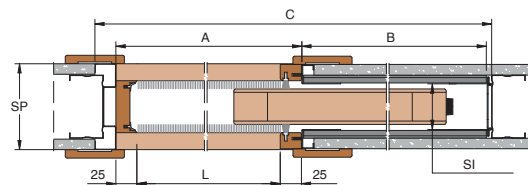

Evokit Jednokřídlové dveře Sadrokartón

Controtelaio

Pouzdro
Puzdro
Armazón

Anta singola Cartongesso

Jednokřídlové dveře Sádrokarton
Jednokř. dveře Sadrokartón
Hoja única Cartón yeso

Dimensioni controtelaio

System dimensions
Rozměry puzdra
Medidas armazón

L	600 mm	H	1975 mm
C	1330 mm	HT	2065 mm
A	670 mm	HSB	2020 mm
B	620 mm		

Dimensioni porta

Door size
Rozměr dverí
Medidas puerta

L1	650 mm	H1	1985 mm
----	--------	----	---------

Pareti disponibili

Available finished wall sizes
Hrúbka dokončenej steny
Espesores tabiques disponibles

SP	100 mm	SI	54 mm	S	40 mm
SP	125 mm	SI	79 mm	S	64 mm