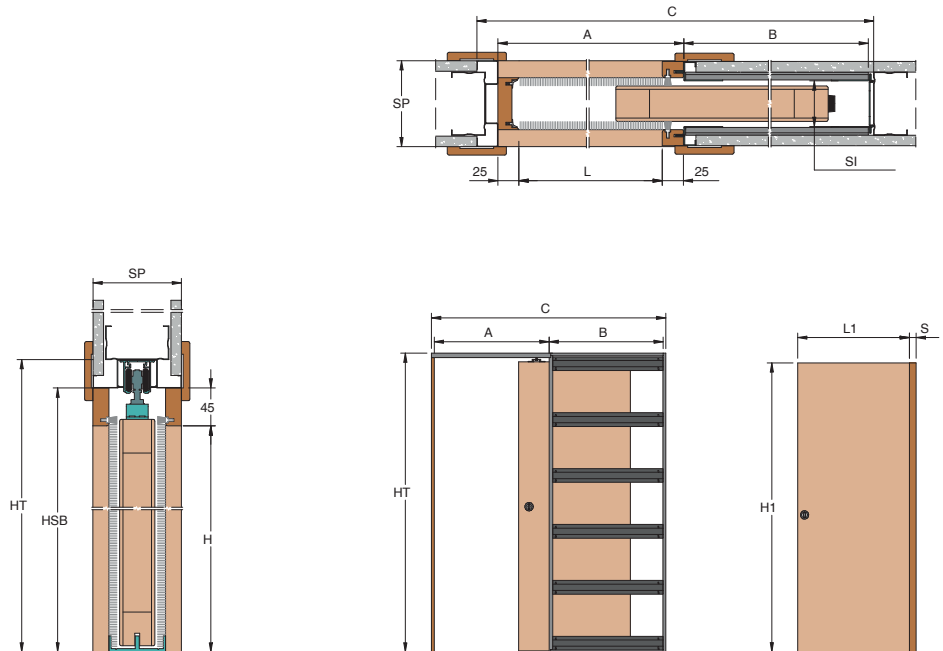

Evokit Jednokrídlové dvere Sadrokartón

Controtelaio
System
Puzdro
Armazón

Anta singola Cartongesso
Single door Plasterboard wall
Jednokr. dvere Sadrokartón
Hoja única Cartón yeso

Dimensioni controtelaio
System dimensions
Rozmery puzdra
Medidas armazón

L	700 mm	H	1975 mm
C	1530 mm	HT	2065 mm
A	770 mm	HSB	2020 mm
B	720 mm		

Dimensioni porta
Door size
Rozmer dverí
Medidas puerta

L1	750 mm	H1	1985 mm
-----------	--------	-----------	---------

Pareti disponibili
Available finished wall sizes
Hrúbka dokončenej steny
Espesores tabiques disponibles

SP	100 mm	SI	54 mm	S	40 mm
SP	125 mm	SI	79 mm	S	64 mm