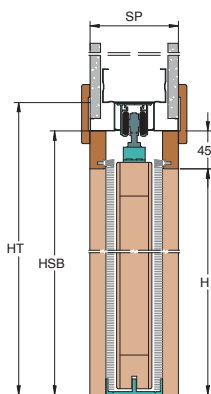

Technický list

Sistemi interni | Systems for interiors | Stavebné puzdrá pre interiéry | Armazones para interiores

Evokit Jednokřídlové dveře Sadrokartón

Controtelaio
System
Puzdro
Armazón

Anta singola Cartongesso
Single door Plasterboard wall
Jednokř. dveře Sadrokartón
Hoja única Cartón yeso

Dimensioni controtelaio
System dimensions
Rozměry puzdra
Medidas armazón

L	800 mm	H	1975 mm
C	1730 mm	HT	2065 mm
A	870 mm	HSB	2020 mm
B	820 mm		

Dimensioni porta
Door size
Rozměr dverí
Medidas puerta

L1	850 mm	H1	1985 mm
----	--------	----	---------

Pareti disponibili
Available finished wall sizes
Hrúbka dokončenej steny
Espesores tabiques disponibles

SP	100 mm	SI	54 mm	S	40 mm
SP	125 mm	SI	79 mm	S	64 mm