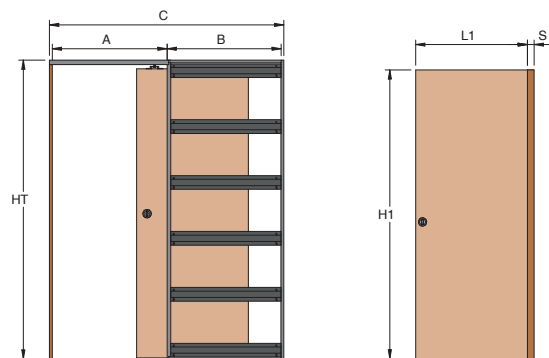

Technický list

Sistemi interni | Systems for interiors | Stavebné puzdrá pre interiéry | Armazones para interiores

Evokit Jednokřídlové dveře Sadrokartón

Controtelaio
System
Puzdro
Armazón

Anta singola Cartongesso
Single door Plasterboard wall
Jednokř. dveře Sadrokartón
Hoja única Cartón yeso

Dimensioni controtelaio
System dimensions
Rozměry puzdra
Medidas armazón

L	800 mm	H	1975 mm
C	1730 mm	HT	2065 mm
A	870 mm	HSB	2020 mm
B	820 mm		

Dimensioni porta
Door size
Rozměr dverí
Medidas puerta

L1	850 mm	H1	1985 mm
----	--------	----	---------

Pareti disponibili
Available finished wall sizes
Hrúbka dokončenej steny
Espesores tabiques disponibles

SP	100 mm	SI	54 mm	S	40 mm
SP	125 mm	SI	79 mm	S	64 mm