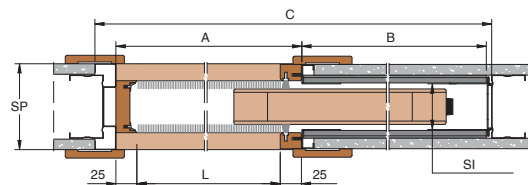

Technický list

Sistemi interni | Systems for interiors | Stavebné puzdrá pre interiéry | Armazones para interiores

Evokit Jednokřídlové dveře Sadrokartón

Controtelaio
System
Puzdro
Armazón

Anta singola Cartongesso
Single door Plasterboard wall
Jednokř. dveře Sadrokartón
Hoja única Cartón yeso

Dimensioni controtelaio
System dimensions
Rozměry puzdra
Medidas armazón

L	800 mm	H	1975 mm
C	1730 mm	HT	2065 mm
A	870 mm	HSB	2020 mm
B	820 mm		

Dimensioni porta
Door size
Rozměr dverí
Medidas puerta

L1	850 mm	H1	1985 mm
----	--------	----	---------

Pareti disponibili
Available finished wall sizes
Hrúbka dokončenej steny
Espesores tabiques disponibles

SP	100 mm	SI	54 mm	S	40 mm
SP	125 mm	SI	79 mm	S	64 mm