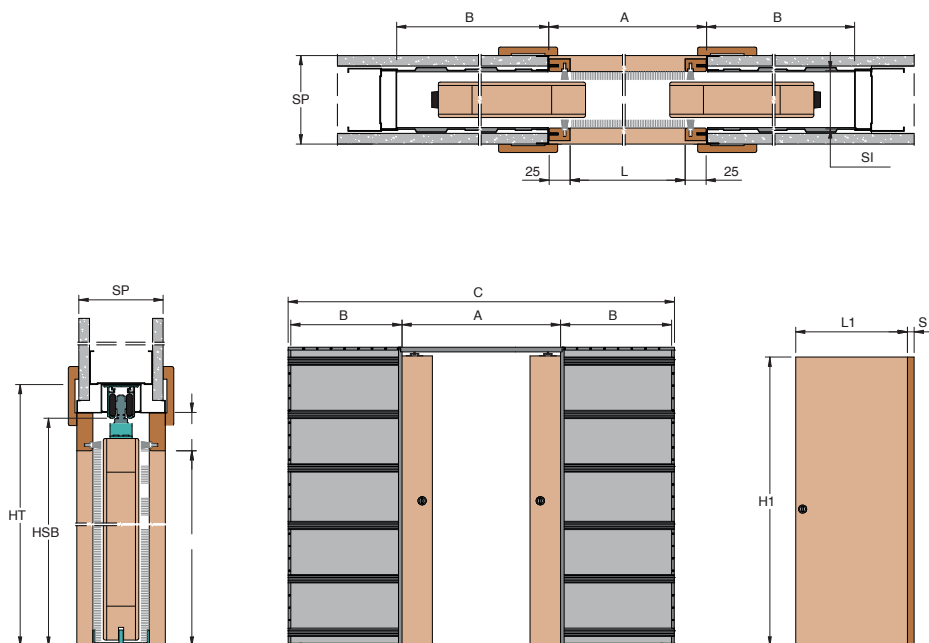

Evolution Dvojkrídlové dvere Sadrokartónová stena

Controtelaio
System
Puzdro
Armazón

Anta singola Cartongesso
Single door Plasterboard wall
Dvojkr. dvere Sadrokartón
Hoja única Cartón yeso

Dimensioni controtelaio
System dimensions
Rozmery puzdra
Medidas armazón

L	1250 mm	H	1970 mm
C	2610 mm	HT	2060 mm
A	1320 mm	HSB	2020 mm
B	620 mm		

Dimensioni porta
Door size
Rozmer dverí
Medidas puerta

L1	650 mm	H1	1985 mm
-----------	--------	-----------	---------

Pareti disponibili
Available finished wall sizes
Hrúbka dokončenej steny
Espesores tabiques disponibles

SP	100 mm	SI	59 mm	S	40 mm
SP	125 mm	SI	84 mm	S	64 mm
SP	145 mm	SI	109 mm	S	70 mm