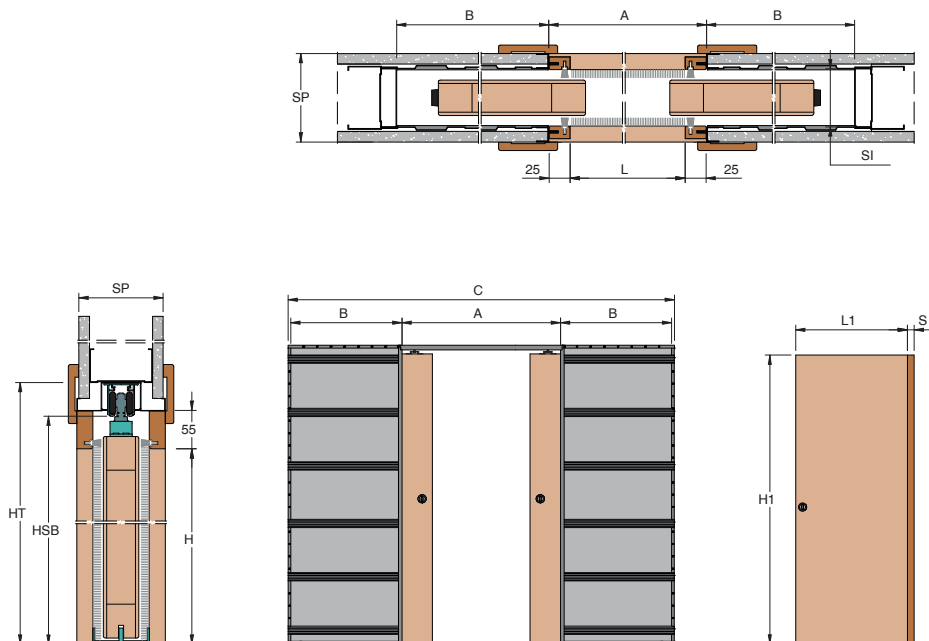

Technický list

Sistemi interni | Systems for interiors | Stavebné puzdrá pre interiéry | Armazones para interiores

Evolution Dvojkrídlové dvere Sadrokartónová stena

Controtelaio
System
Puzdro
Armazón

Anta singola Cartongesso
Single door Plasterboard wall
Dvojkr. dvere Sadrokartón
Hoja única Cartón yeso

Dimensioni controtelaio
System dimensions
Rozmery puzdra
Medidas armazón

L	1450 mm	H	1970 mm
C	3010 mm	HT	2060 mm
A	1520 mm	HSB	2020 mm
B	720 mm		

Dimensioni porta
Door size
Rozmer dverí
Medidas puerta

L1	750 mm	H1	1985 mm
----	--------	----	---------

Pareti disponibili
Available finished wall sizes
Hrúbka dokončenej steny
Espesores tabiques disponibles

SP	100 mm	SI	59 mm	S	40 mm
SP	125 mm	SI	84 mm	S	64 mm
SP	145 mm	SI	109 mm	S	70 mm