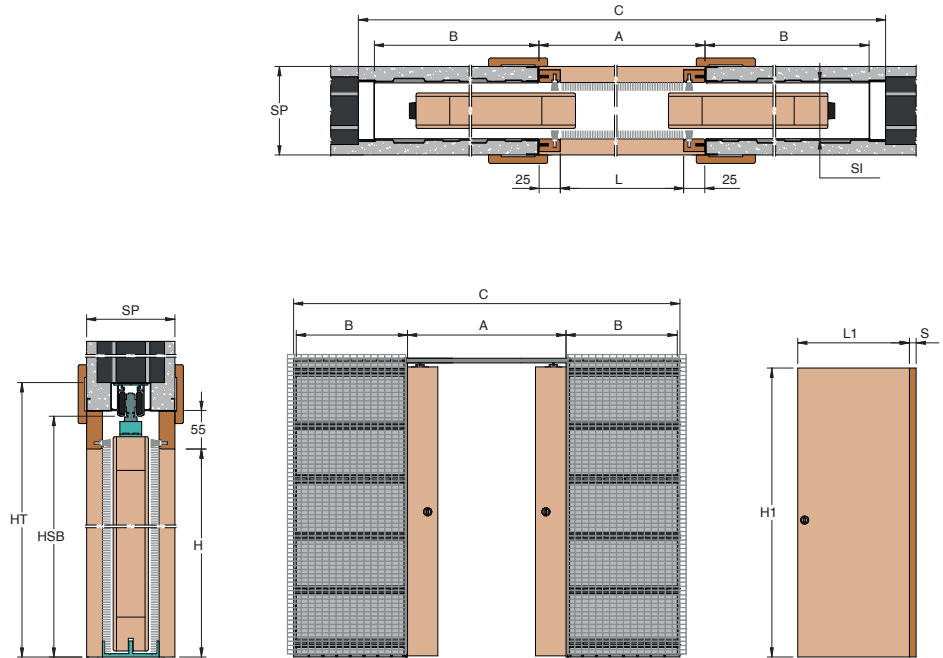

Evolution Dvojkrídlové dvere Murovaná stena

Controtelaio
System
Puzdro
Armazón

Anta doppia Intonaco
Double door Plastered wall
Dvojkr. dvere / Murovaná stena
Hoja doble Revoque

Dimensioni controtelaio
System dimensions
Rozmery puzdra
Medidas armazón

L	1250 mm	H	1970 mm
C	2610 mm	HT	2060 mm
A	1320 mm	HSB	2020 mm
B	620 mm		

Dimensioni porta
Door size
Rozmer dverí
Medidas puerta

L1	650 mm	H1	1985 mm
-----------	--------	-----------	---------

Pareti disponibili
Available finished wall sizes
Hrúbka dokončenej steny
Espesores tabiques disponibles

SP	90 mm	SI	54 mm	S	40 mm
SP	107 mm	SI	69 mm	S	42 mm
SP	125 mm	SI	84 mm	S	64 mm
SP	145 mm	SI	109 mm	S	70 mm