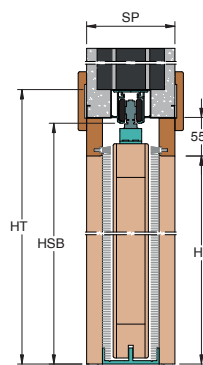

Technický list

Sistemi interni | Systems for interiors | Stavebné puzdrá pre interiéry | Armazones para interiores

Evolution Dvojkrídlové dvere Murovaná stena

Controtelaio
System
Puzdro
Armazón

Anta doppia Intonaco
Double door Plastered wall
Dvojkr. dvere I Murovaná stena
Hoja doble Revoque

Dimensioni controtelaio
System dimensions
Rozmery puzdra
Medidas armazón

L	1450 mm	H	1970 mm
C	3010 mm	HT	2060 mm
A	1520 mm	HSB	2020 mm
B	720 mm		

Dimensioni porta
Door size
Rozmer dverí
Medidas puerta

L1	750 mm	H1	1985 mm
----	--------	----	---------

Pareti disponibili
Available finished wall sizes
Hrúbka dokončenej steny
Espesores tabiques disponibles

SP	90 mm	SI	54 mm	S	40 mm
SP	107 mm	SI	69 mm	S	42 mm
SP	125 mm	SI	84 mm	S	64 mm
SP	145 mm	SI	109 mm	S	70 mm