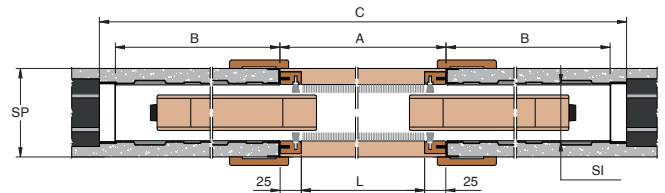

Technický list

Sistemi interni | Systems for interiors | Stavebné puzdrá pre interiéry | Armazones para interiores

Evolution Dvojkrídlové dvere Murovaná stena

Controtelaio
System
Puzdro
Armazón

Anta doppia Intonaco
Double door Plastered wall
Dvojkr. dvere I Murovaná stena
Hoja doble Revoque

Dimensioni controtelaio
System dimensions
Rozmery puzdra
Medidas armazón

L	1450 mm	H	1970 mm
C	3010 mm	HT	2060 mm
A	1520 mm	HSB	2020 mm
B	720 mm		

Dimensioni porta
Door size
Rozmer dverí
Medidas puerta

L1	750 mm	H1	1985 mm
----	--------	----	---------

Pareti disponibili
Available finished wall sizes
Hrúbka dokončenej steny
Espesores tabiques disponibles

SP	90 mm	SI	54 mm	S	40 mm
SP	107 mm	SI	69 mm	S	42 mm
SP	125 mm	SI	84 mm	S	64 mm
SP	145 mm	SI	109 mm	S	70 mm