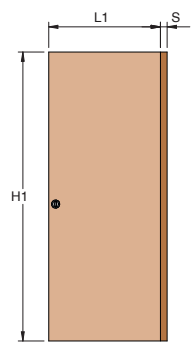

Technický list

Sistemi interni | Systems for interiors | Stavebné puzdrá pre interiéry | Armazones para interiores

Evolution Dvojkrídlové dvere Murovaná stena

Controtelaio
System
Puzdro
Armazón

Anta doppia Intonaco
Double door Plastered wall
Dvojkr. dvere I Murovaná stena
Hoja doble Revoque

Dimensioni controtelaio
System dimensions
Rozmery puzdra
Medidas armazón

L	1450 mm	H	1970 mm
C	3010 mm	HT	2060 mm
A	1520 mm	HSB	2020 mm
B	720 mm		

Dimensioni porta
Door size
Rozmer dverí
Medidas puerta

L1	750 mm	H1	1985 mm
----	--------	----	---------

Pareti disponibili
Available finished wall sizes
Hrúbka dokončenej steny
Espesores tabiques disponibles

SP	90 mm	SI	54 mm	S	40 mm
SP	107 mm	SI	69 mm	S	42 mm
SP	125 mm	SI	84 mm	S	64 mm
SP	145 mm	SI	109 mm	S	70 mm