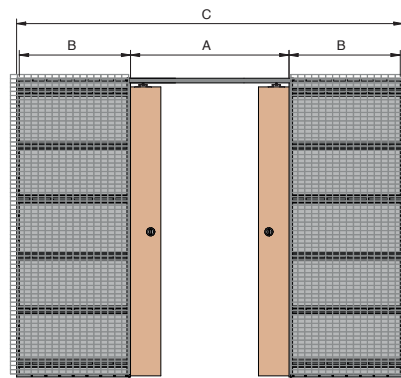

Technický list

Sistemi interni | Systems for interiors | Stavebné puzdrá pre interiéry | Armazones para interiores

Evolution Dvojkrídlové dvere Murovaná stena

Controtelaio
System
Puzdro
Armazón

Anta doppia Intonaco
Double door Plastered wall
Dvojkr. dvere I Murovaná stena
Hoja doble Revoque

Dimensioni controtelaio
System dimensions
Rozmery puzdra
Medidas armazón

L	1450 mm	H	1970 mm
C	3010 mm	HT	2060 mm
A	1520 mm	HSB	2020 mm
B	720 mm		

Dimensioni porta
Door size
Rozmer dverí
Medidas puerta

L1	750 mm	H1	1985 mm
----	--------	----	---------

Pareti disponibili
Available finished wall sizes
Hrúbka dokončenej steny
Espesores tabiques disponibles

SP	90 mm	SI	54 mm	S	40 mm
SP	107 mm	SI	69 mm	S	42 mm
SP	125 mm	SI	84 mm	S	64 mm
SP	145 mm	SI	109 mm	S	70 mm