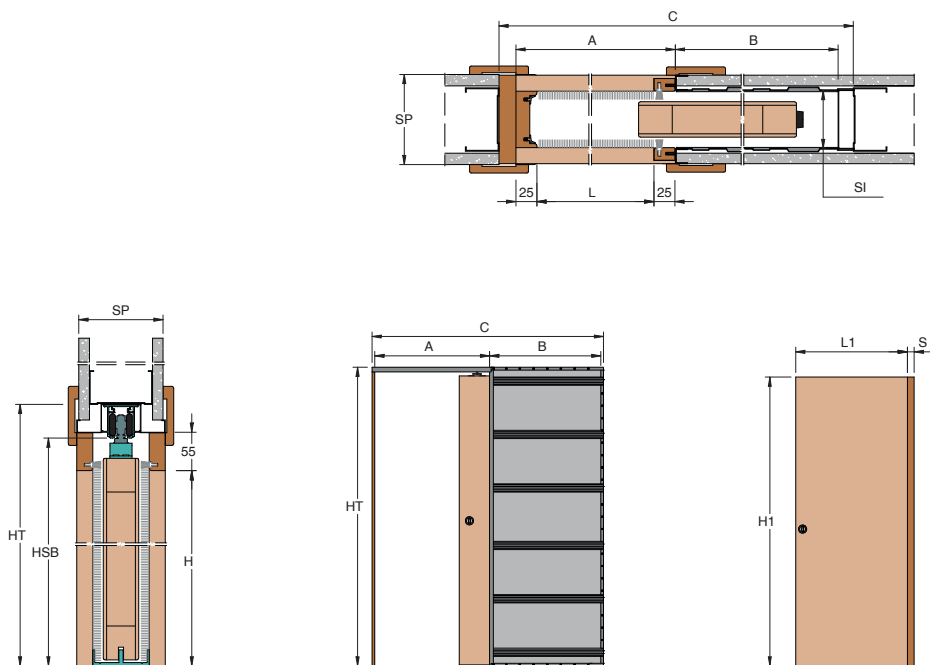

Evolution Jednokrídlové dvere Sadrokartónová stena

Controtelaio
System
Puzdro
Armazón

Anta singola Cartongesso
Single door Plasterboard wall
Jedno. dvere Sadrokartón
Hoja única Cartón yeso

Dimensioni controtelaio
System dimensions
Rozměry puzdra
Medidas armazón

L	1000 mm	H	1970 mm
C	2140 mm	HT	2060 mm
A	1070 mm	HSB	2020 mm
B	1020 mm		

Dimensioni porta
Door size
Rozměr dverí
Medidas puerta

L1	1050 mm	H1	1985 mm
-----------	---------	-----------	---------

Pareti disponibili
Available finished wall sizes
Hrúbka dokončenej steny
Espesores tabiques disponibles

SP	100 mm	SI	59 mm	S	40 mm
SP	125 mm	SI	84 mm	S	64 mm
SP	145 mm	SI	109 mm	S	70 mm