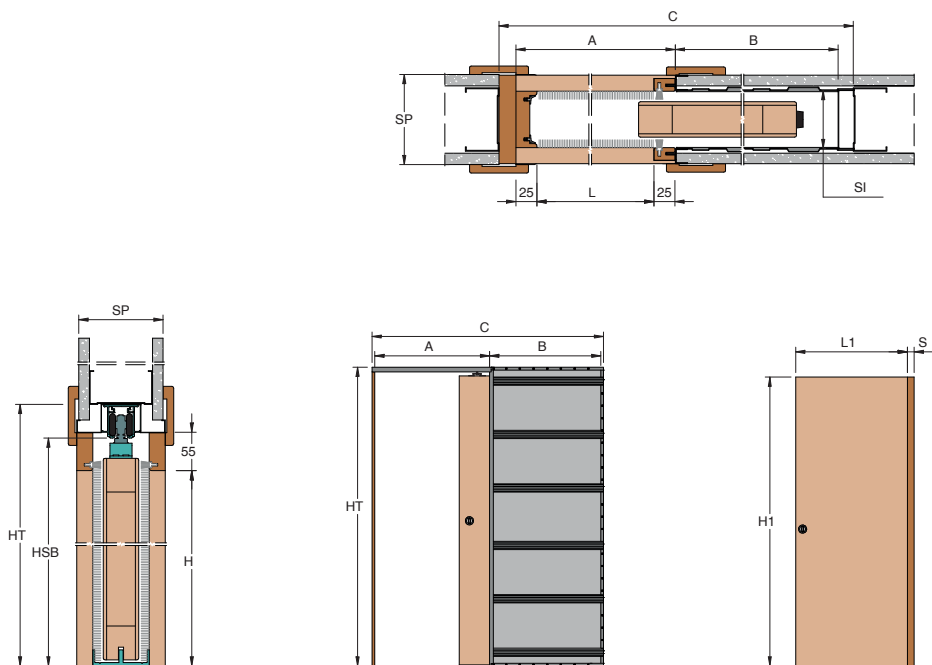

Evolution Jednokřídlové dveře Sadrokartónová stena

Controtelaio
System
Puzdro
Armazón

Anta singola Cartongesso
Single door Plasterboard wall
Jedno. dveře Sadrokartón
Hoja única Cartón yeso

Dimensioni controtelaio
System dimensions
Rozměry puzdra
Medidas armazón

L	600 mm	H	1970 mm
C	1340 mm	HT	2060 mm
A	670 mm	HSB	2020 mm
B	620 mm		

Dimensioni porta
Door size
Rozměr dveří
Medidas puerta

L1	650 mm	H1	1985 mm
-----------	--------	-----------	---------

Pareti disponibili
Available finished wall sizes
Hrúbka dokončenej steny
Espesores tabiques disponibles

SP	100 mm	SI	59 mm	S	40 mm
SP	125 mm	SI	84 mm	S	64 mm
SP	145 mm	SI	109 mm	S	70 mm