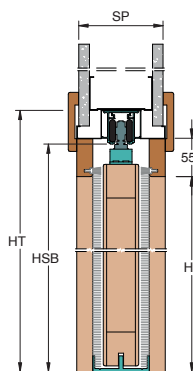

## Evolution Jednokřídlové dveře Sadrokartónová stena

**Controtelaio**  
System  
Puzdro  
Armazón

**Anta singola Cartongesso**  
Single door Plasterboard wall  
Jedno. dveře Sadrokartón  
Hoja única Cartón yeso

**Dimensioni controtelaio**  
System dimensions  
Rozmery puzdra  
Medidas armazón

<b>L</b>	<b>700 mm</b>	<b>H</b>	<b>1970 mm</b>
<b>C</b>	1540 mm	<b>HT</b>	2060 mm
<b>A</b>	770 mm	<b>HSB</b>	2020 mm
<b>B</b>	720 mm		

**Dimensioni porta**  
Door size  
Rozmer dverí  
Medidas puerta

<b>L1</b>	750 mm	<b>H1</b>	1985 mm
-----------	--------	-----------	---------

**Pareti disponibili**  
Available finished wall sizes  
Hrúbka dokončenej steny  
Espesores tabiques disponibles

<b>SP</b>	<b>100 mm</b>	<b>SI</b>	59 mm	<b>S</b>	40 mm
<b>SP</b>	<b>125 mm</b>	<b>SI</b>	84 mm	<b>S</b>	64 mm
<b>SP</b>	<b>145 mm</b>	<b>SI</b>	109 mm	<b>S</b>	70 mm