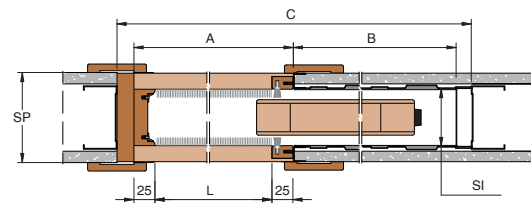

## Evolution Jednokřídlové dveře Sadrokartónová stena

**Controtelaio**  
System  
Puzdro  
Armazón

**Anta singola Cartongesso**  
Single door Plasterboard wall  
Jedno. dveře Sadrokartón  
Hoja única Cartón yeso

**Dimensioni controtelaio**  
System dimensions  
Rozmery puzdra  
Medidas armazón

<b>L</b>	<b>700 mm</b>	<b>H</b>	<b>1970 mm</b>
<b>C</b>	1540 mm	<b>HT</b>	2060 mm
<b>A</b>	770 mm	<b>HSB</b>	2020 mm
<b>B</b>	720 mm		

**Dimensioni porta**  
Door size  
Rozmer dverí  
Medidas puerta

<b>L1</b>	750 mm	<b>H1</b>	1985 mm
-----------	--------	-----------	---------

**Pareti disponibili**  
Available finished wall sizes  
Hrúbka dokončenej steny  
Espesores tabiques disponibles

<b>SP</b>	<b>100 mm</b>	<b>SI</b>	59 mm	<b>S</b>	40 mm
<b>SP</b>	<b>125 mm</b>	<b>SI</b>	84 mm	<b>S</b>	64 mm
<b>SP</b>	<b>145 mm</b>	<b>SI</b>	109 mm	<b>S</b>	70 mm