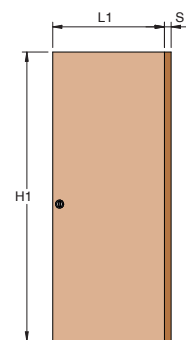

## Evolution Jednokřídlové dveře Sadrokartónová stena

**Controtelaio**  
System  
Puzdro  
Armazón

**Anta singola Cartongesso**  
Single door Plasterboard wall  
Jedno. dveře Sadrokartón  
Hoja única Cartón yeso

**Dimensioni controtelaio**  
System dimensions  
Rozmery puzdra  
Medidas armazón

<b>L</b>	<b>700 mm</b>	<b>H</b>	<b>1970 mm</b>
<b>C</b>	1540 mm	<b>HT</b>	2060 mm
<b>A</b>	770 mm	<b>HSB</b>	2020 mm
<b>B</b>	720 mm		

**Dimensioni porta**  
Door size  
Rozmer dverí  
Medidas puerta

<b>L1</b>	750 mm	<b>H1</b>	1985 mm
-----------	--------	-----------	---------

**Pareti disponibili**  
Available finished wall sizes  
Hrúbka dokončenej steny  
Espesores tabiques disponibles

<b>SP</b>	<b>100 mm</b>	<b>SI</b>	59 mm	<b>S</b>	40 mm
<b>SP</b>	<b>125 mm</b>	<b>SI</b>	84 mm	<b>S</b>	64 mm
<b>SP</b>	<b>145 mm</b>	<b>SI</b>	109 mm	<b>S</b>	70 mm