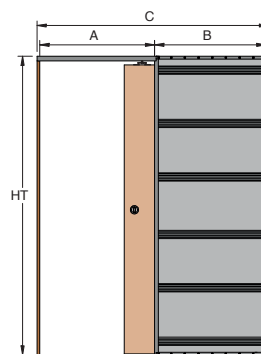

## Evolution Jednokřídlové dveře Sadrokartónová stena

**Controtelaio**  
System  
Puzdro  
Armazón

**Anta singola Cartongesso**  
Single door Plasterboard wall  
Jedno. dveře Sadrokartón  
Hoja única Cartón yeso

**Dimensioni controtelaio**  
System dimensions  
Rozmery puzdra  
Medidas armazón

<b>L</b>	<b>700 mm</b>	<b>H</b>	<b>1970 mm</b>
<b>C</b>	1540 mm	<b>HT</b>	2060 mm
<b>A</b>	770 mm	<b>HSB</b>	2020 mm
<b>B</b>	720 mm		

**Dimensioni porta**  
Door size  
Rozmer dverí  
Medidas puerta

<b>L1</b>	750 mm	<b>H1</b>	1985 mm
-----------	--------	-----------	---------

**Pareti disponibili**  
Available finished wall sizes  
Hrúbka dokončenej steny  
Espesores tabiques disponibles

<b>SP</b>	<b>100 mm</b>	<b>SI</b>	59 mm	<b>S</b>	40 mm
<b>SP</b>	<b>125 mm</b>	<b>SI</b>	84 mm	<b>S</b>	64 mm
<b>SP</b>	<b>145 mm</b>	<b>SI</b>	109 mm	<b>S</b>	70 mm