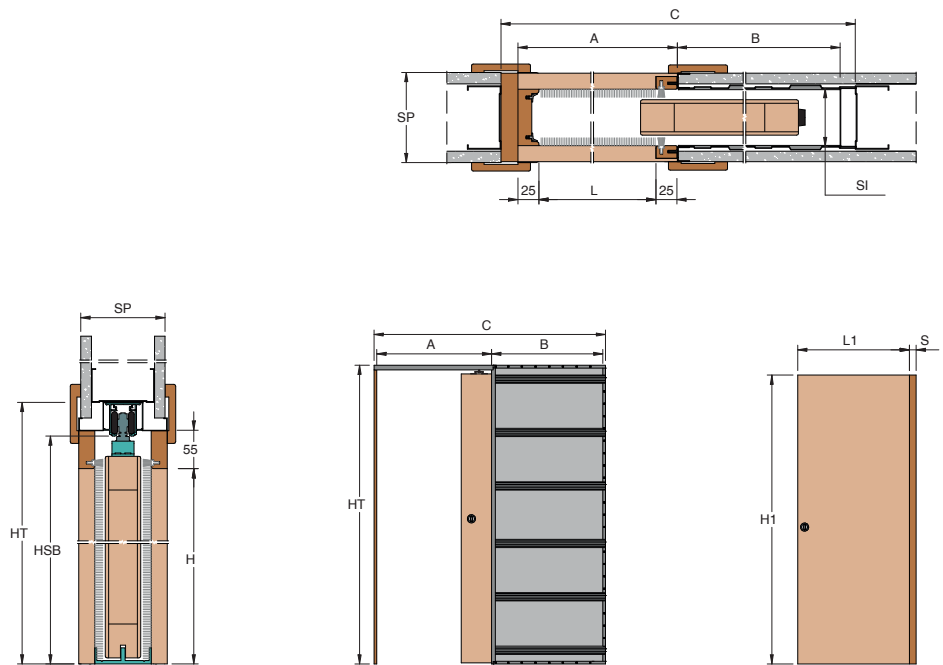

Evolution Jednokřídlové dveře Sadrokartónová stena

Controtelaio
System
Puzdro
Armazón

Anta singola Cartongesso
Single door Plasterboard wall
Jedno. dveře Sadrokartón
Hoja única Cartón yeso

Dimensioni controtelaio
System dimensions
Rozměry puzdra
Medidas armazón

L	800 mm	H	1970 mm
C	1740 mm	HT	2060 mm
A	870 mm	HSB	2020 mm
B	820 mm		

Dimensioni porta
Door size
Rozměr dverí
Medidas puerta

L1	850 mm	H1	1985 mm
-----------	--------	-----------	---------

Pareti disponibili
Available finished wall sizes
Hrúbka dokončenej steny
Espesores tabiques disponibles

SP	100 mm	SI	59 mm	S	40 mm
SP	125 mm	SI	84 mm	S	64 mm
SP	145 mm	SI	109 mm	S	70 mm