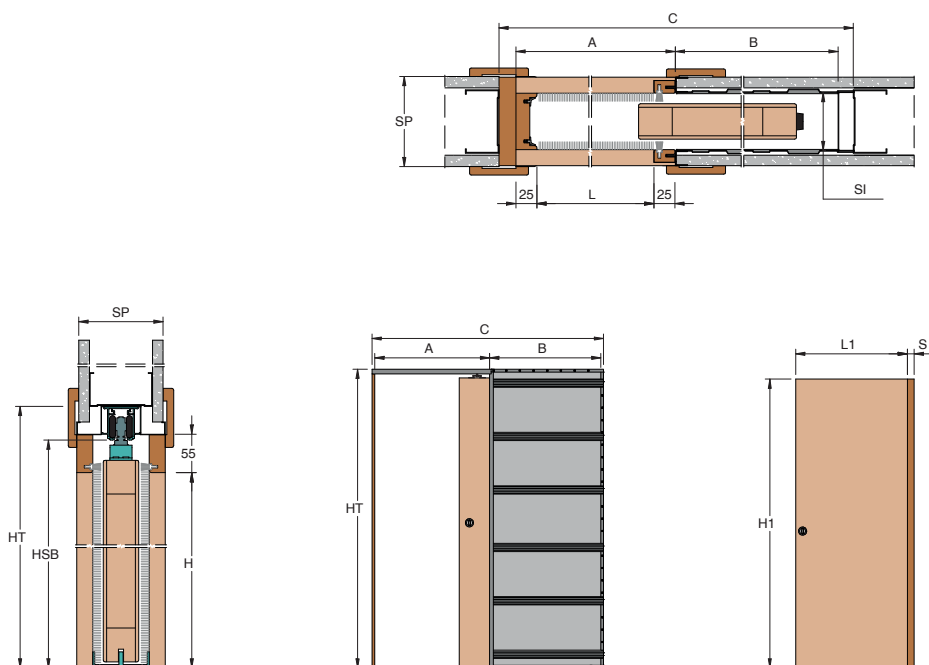

Evolution Jednokrídlové dvere Sadrokartónová stena

Controtelaio
System
Puzdro
Armazón

Anta singola Cartongesso
Single door Plasterboard wall
Jedno. dvere Sadrokartón
Hoja única Cartón yeso

Dimensioni controtelaio
System dimensions
Rozmery puzdra
Medidas armazón

L	900 mm	H	1970 mm
C	1940 mm	HT	2060 mm
A	970 mm	HSB	2020 mm
B	920 mm		

Dimensioni porta
Door size
Rozmer dverí
Medidas puerta

L1	950 mm	H1	1985 mm
-----------	--------	-----------	---------

Pareti disponibili
Available finished wall sizes
Hrúbka dokončenej steny
Espesores tabiques disponibles

SP	100 mm	SI	59 mm	S	40 mm
SP	125 mm	SI	84 mm	S	64 mm
SP	145 mm	SI	109 mm	S	70 mm