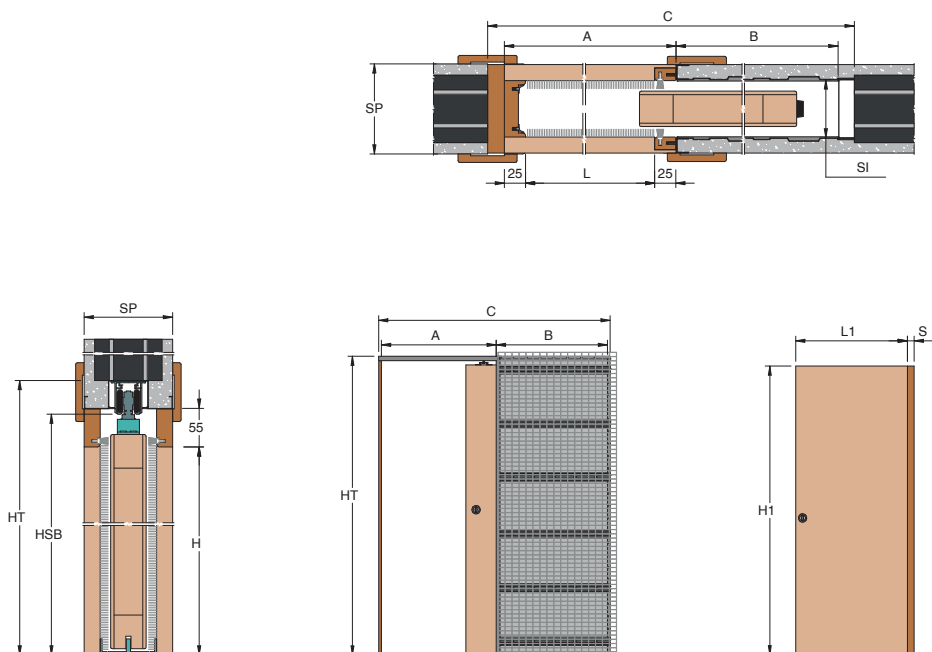

Evolution Jednokřídlové dveře Murovaná stena

Controtelaio
System
Puzdro
Armazón

Anta doppia Intonaco
Double door Plastered wall
Jednokř. dveře / Murovaná stena
Hoja doble Revoque

Dimensioni controtelaio
System dimensions
Rozměry puzdra
Medidas armazón

L	1000 mm	H	1970 mm
C	2140 mm	HT	2060 mm
A	1070 mm	HSB	2020 mm
B	1020 mm		

Dimensioni porta
Door size
Rozměr dverí
Medidas puerta

L1	1050 mm	H1	1985 mm
-----------	---------	-----------	---------

Pareti disponibili
Available finished wall sizes
Hrúbka dokončenej steny
Espesores tabiques disponibles

SP	90 mm	SI	54 mm	S	40 mm
SP	107 mm	SI	69 mm	S	42 mm
SP	125 mm	SI	84 mm	S	64 mm
SP	145 mm	SI	109 mm	S	70 mm