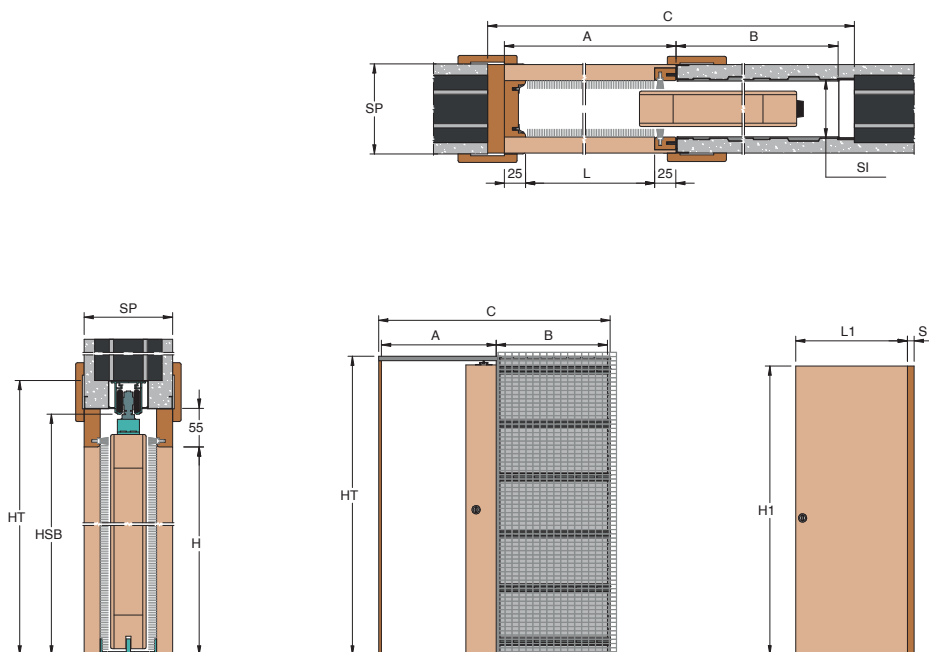

Evolution Jednokřídlové dveře Murovaná stena

Controtelaio
System
Puzdro
Armazón

Anta doppia Intonaco
Double door Plastered wall
Jednokř. dveře / Murovaná stena
Hoja doble Revoque

Dimensioni controtelaio
System dimensions
Rozměry puzdra
Medidas armazón

L	700 mm	H	1970 mm
C	1540 mm	HT	2060 mm
A	770 mm	HSB	2020 mm
B	720 mm		

Dimensioni porta
Door size
Rozměr dverí
Medidas puerta

L1	750 mm	H1	1985 mm
-----------	--------	-----------	---------

Pareti disponibili
Available finished wall sizes
Hrúbka dokončenej steny
Espesores tabiques disponibles

SP	90 mm	SI	54 mm	S	40 mm
SP	107 mm	SI	69 mm	S	42 mm
SP	125 mm	SI	84 mm	S	64 mm
SP	145 mm	SI	109 mm	S	70 mm