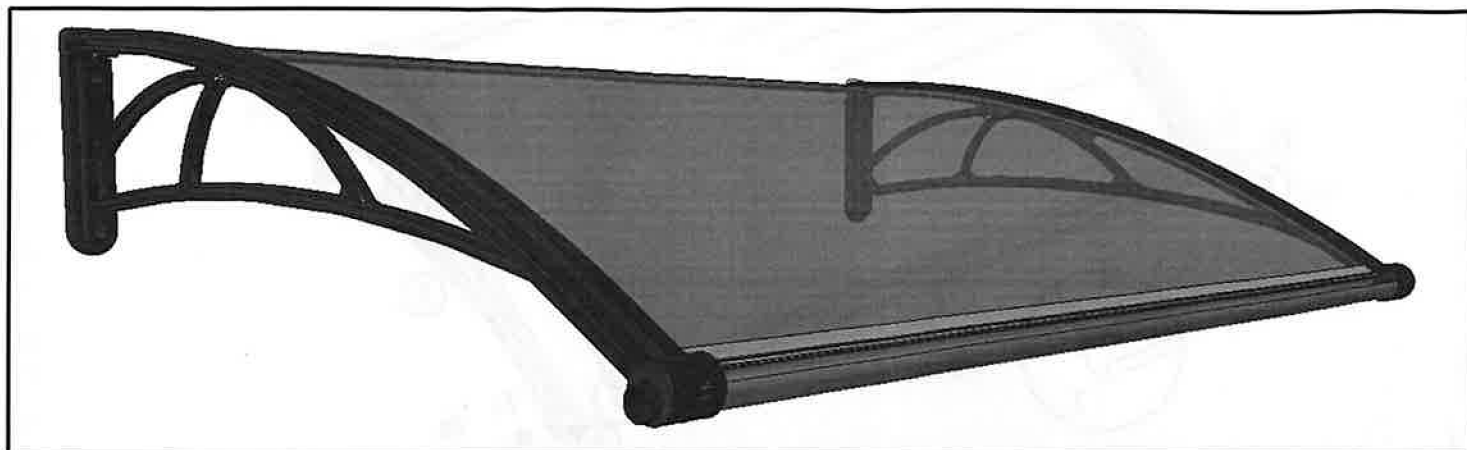

## Vchodová stříška Valtellina - šíře 1200 mm

1	 790x1150 mm	1x	4		2x	
2		1x	5		2x	
3		1x	6		4x	7a  2x 7b  2x 7c  2x