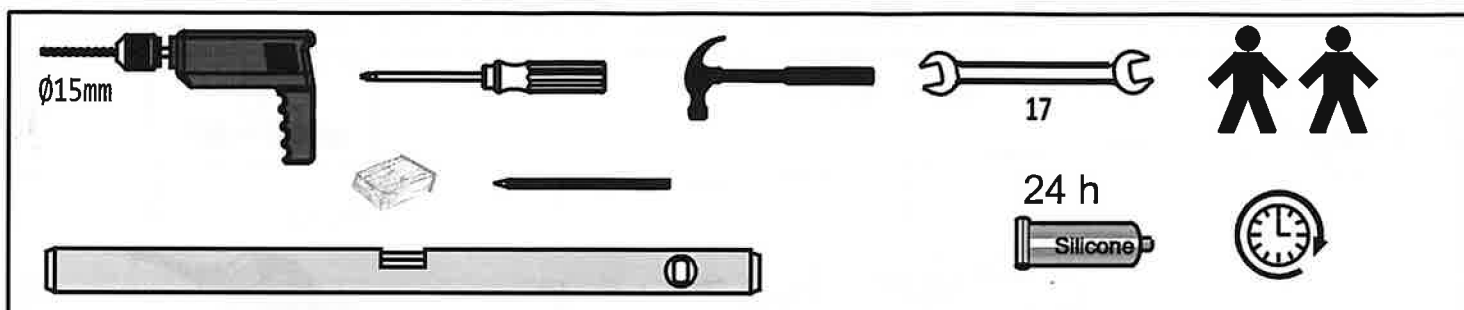

## Vchodová stříška Valtellina - šíře 1200 mm

1	 790x1150 mm	1x	4		2x	
2		1x	5		2x	
3		1x	6		4x	7a  2x 7b  2x 7c  2x