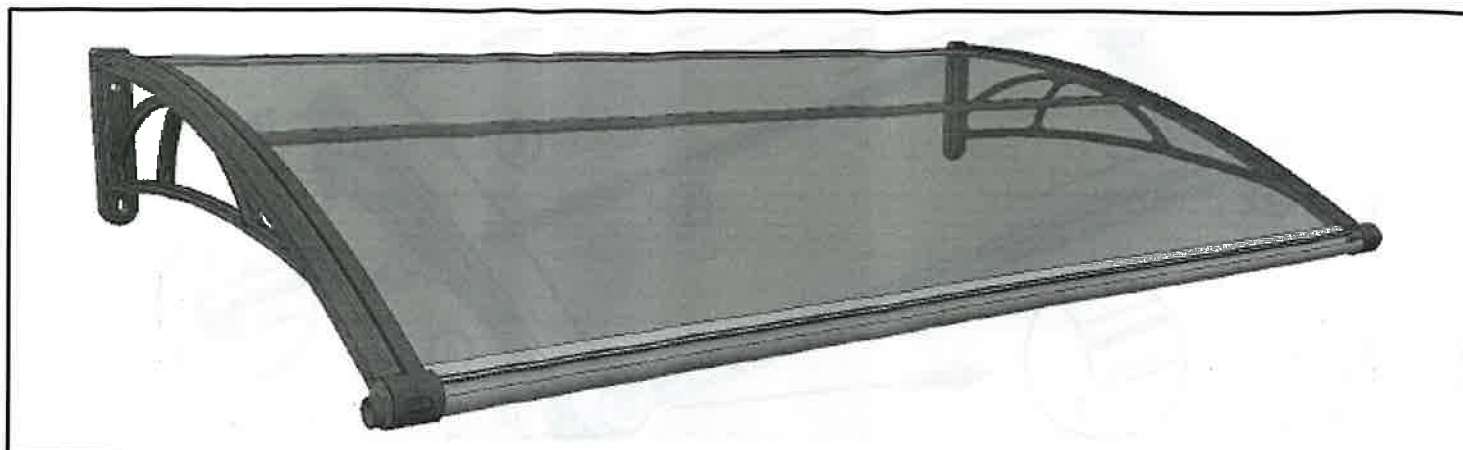

Montážní návod

Vchodová stříška Valtellina - šíře 1500 mm

1	 790x1450 mm	1x	4		2x			
2		1x	5		2x	6		4x
3		1x	7a		2x	7c		2x
			7b		2x	7d		2x
			8	