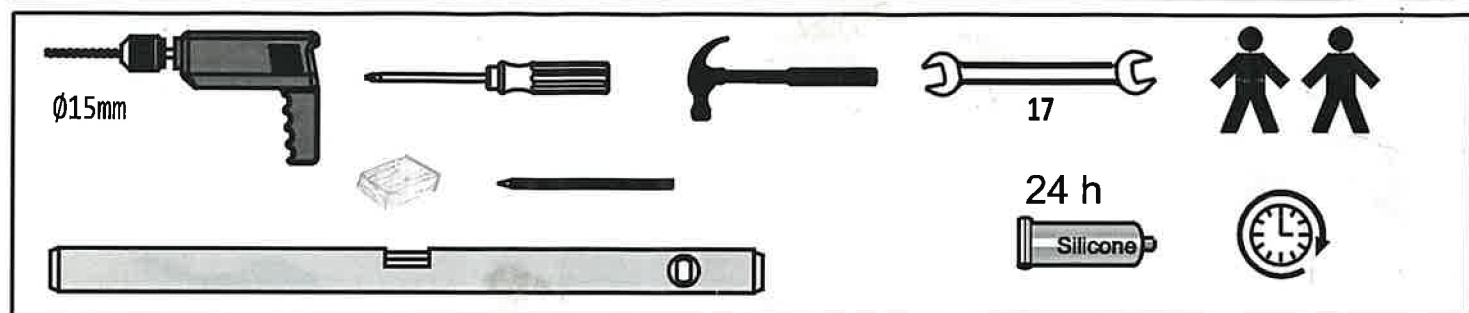

Montážní návod

Vchodová stříška Valtellina - šíře 1500 mm

1	 790x1450 mm	1x	4		2x			
2		1x	5		2x	6		4x
3		1x	7a		2x	7c		2x
			7b		2x	7d		2x
			8	