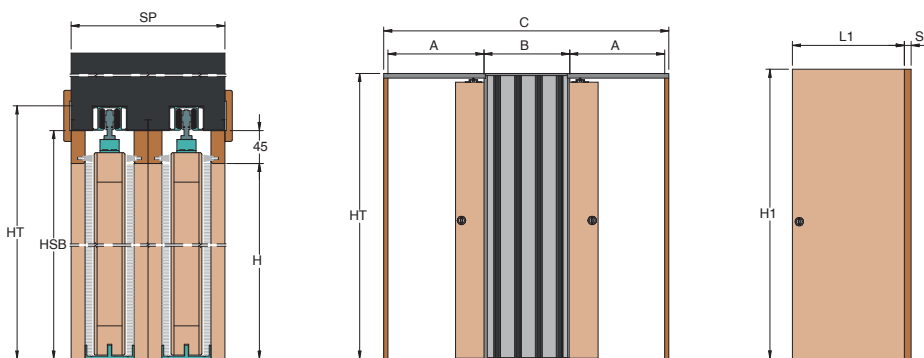

Unico Evo sadrokartón

Cartongesso
Plasterboard wall
Sadrokartónová stena
Cartón yeso

Dimensioni controtelaio
System dimensions
Rozmery puzdra
Medidas armazón

L	700+700 mm	H	1975 mm
C	2320 mm	HT	2055 mm
A	770 mm	HSB	2020 mm
B	730 mm		

Dimensioni porta
Door size
Rozmer dverí
Medidas puerta

L1	750 mm	H1	1985 mm
-----------	--------	-----------	---------

Pareti disponibili
Available finished wall sizes
Hrúbka dokončenej steny
Espesores tabiques disponibles

SP	180 mm	SI	79 mm	S	42 mm
-----------	---------------	-----------	-------	----------	-------

Verso di apertura
Opening direction
Smer otvárania
Dirección de apertura