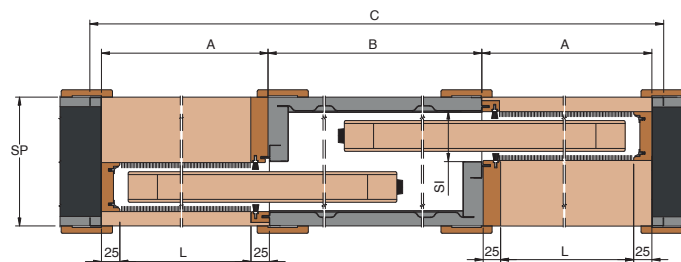

Unico Evo sadrokartón

Cartongesso
Plasterboard wall
Sadrokartónová stena
Cartón yeso

Dimensioni controtelaio
System dimensions
Rozmery puzdra
Medidas armazón

L	700+700 mm	H	1975 mm
C	2320 mm	HT	2055 mm
A	770 mm	HSB	2020 mm
B	730 mm		

Dimensioni porta
Door size
Rozmer dverí
Medidas puerta

L1	750 mm	H1	1985 mm
-----------	--------	-----------	---------

Pareti disponibili
Available finished wall sizes
Hrúbka dokončenej steny
Espesores tabiques disponibles

SP	180 mm	SI	79 mm	S	42 mm
-----------	---------------	-----------	-------	----------	-------

Verso di apertura
Opening direction
Smer otvárania
Dirección de apertura