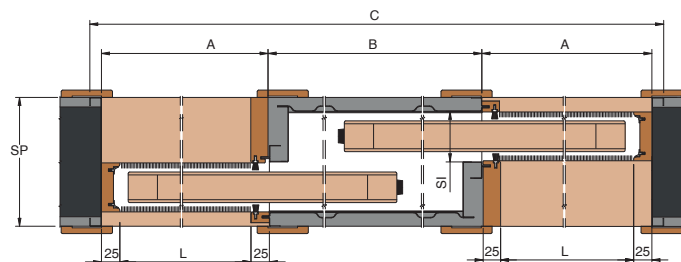

## Unico Evo Murovaná stena

**Cartongesso**  
Plasterboard wall  
Sadrokartónová stena  
Cartón yeso

**Dimensioni controtelaio**  
System dimensions  
Rozmery puzdra  
Medidas armazón

L	600+600 mm	H	1975 mm
C	2020 mm	HT	2055 mm
A	670 mm	HSB	2020 mm
B	630 mm		

**Dimensioni porta**  
Door size  
Rozmer dverí  
Medidas puerta

L1	650 mm	H1	1985 mm
----	--------	----	---------

**Pareti disponibili**  
Available finished wall sizes  
Hrúbka dokončenej steny  
Espesores tabiques disponibles

SP	180 mm	SI	79 mm	S	42 mm
----	--------	----	-------	---	-------

**Verso di apertura**  
Opening direction  
Smer otvárania  
Dirección de apertura