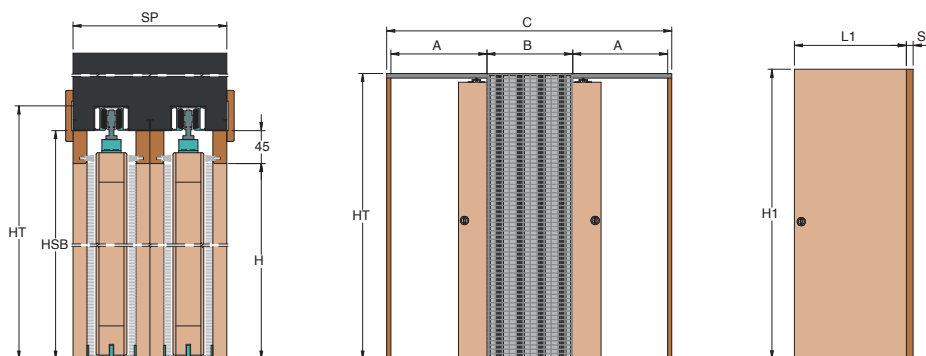

## Unico Evo Murovaná stena

**Cartongesso**  
Plasterboard wall  
Sadrokartónová stena  
Cartón yeso

**Dimensioni controtelaio**  
System dimensions  
Rozmery puzdra  
Medidas armazón

L	600+600 mm	H	1975 mm
C	2020 mm	HT	2055 mm
A	670 mm	HSB	2020 mm
B	630 mm		

**Dimensioni porta**  
Door size  
Rozmer dverí  
Medidas puerta

L1	650 mm	H1	1985 mm
----	--------	----	---------

**Pareti disponibili**  
Available finished wall sizes  
Hrúbka dokončenej steny  
Espesores tabiques disponibles

SP	180 mm	SI	79 mm	S	42 mm
----	--------	----	-------	---	-------

**Verso di apertura**  
Opening direction  
Smer otvárania  
Dirección de apertura