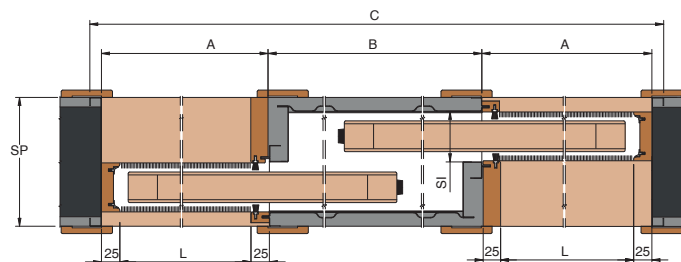

Unico Evo Murovaná stena

Cartongesso
Plasterboard wall
Sadrokartónová stena
Cartón yeso

Dimensioni controtelaio
System dimensions
Rozmery puzdra
Medidas armazón

L	700+700 mm	H	1975 mm
C	2320 mm	HT	2055 mm
A	770 mm	HSB	2020 mm
B	730 mm		

Dimensioni porta
Door size
Rozmer dverí
Medidas puerta

L1	750 mm	H1	1985 mm
----	--------	----	---------

Pareti disponibili
Available finished wall sizes
Hrúbka dokončenej steny
Espesores tabiques disponibles

SP	180 mm	SI	79 mm	S	42 mm
----	--------	----	-------	---	-------

Verso di apertura
Opening direction
Smer otvárania
Dirección de apertura