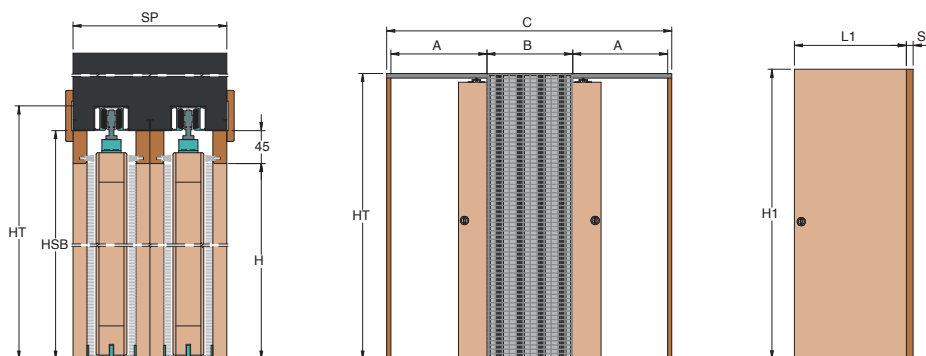

Unico Evo Murovaná stena

Cartongesso
Plasterboard wall
Sadrokartónová stena
Cartón yeso

Dimensioni controtelaio
System dimensions
Rozmery puzdra
Medidas armazón

L	700+700 mm	H	1975 mm
C	2320 mm	HT	2055 mm
A	770 mm	HSB	2020 mm
B	730 mm		

Dimensioni porta
Door size
Rozmer dverí
Medidas puerta

L1	750 mm	H1	1985 mm
----	--------	----	---------

Pareti disponibili
Available finished wall sizes
Hrúbka dokončenej steny
Espesores tabiques disponibles

SP	180 mm	SI	79 mm	S	42 mm
----	--------	----	-------	---	-------

Verso di apertura
Opening direction
Smer otvárania
Dirección de apertura